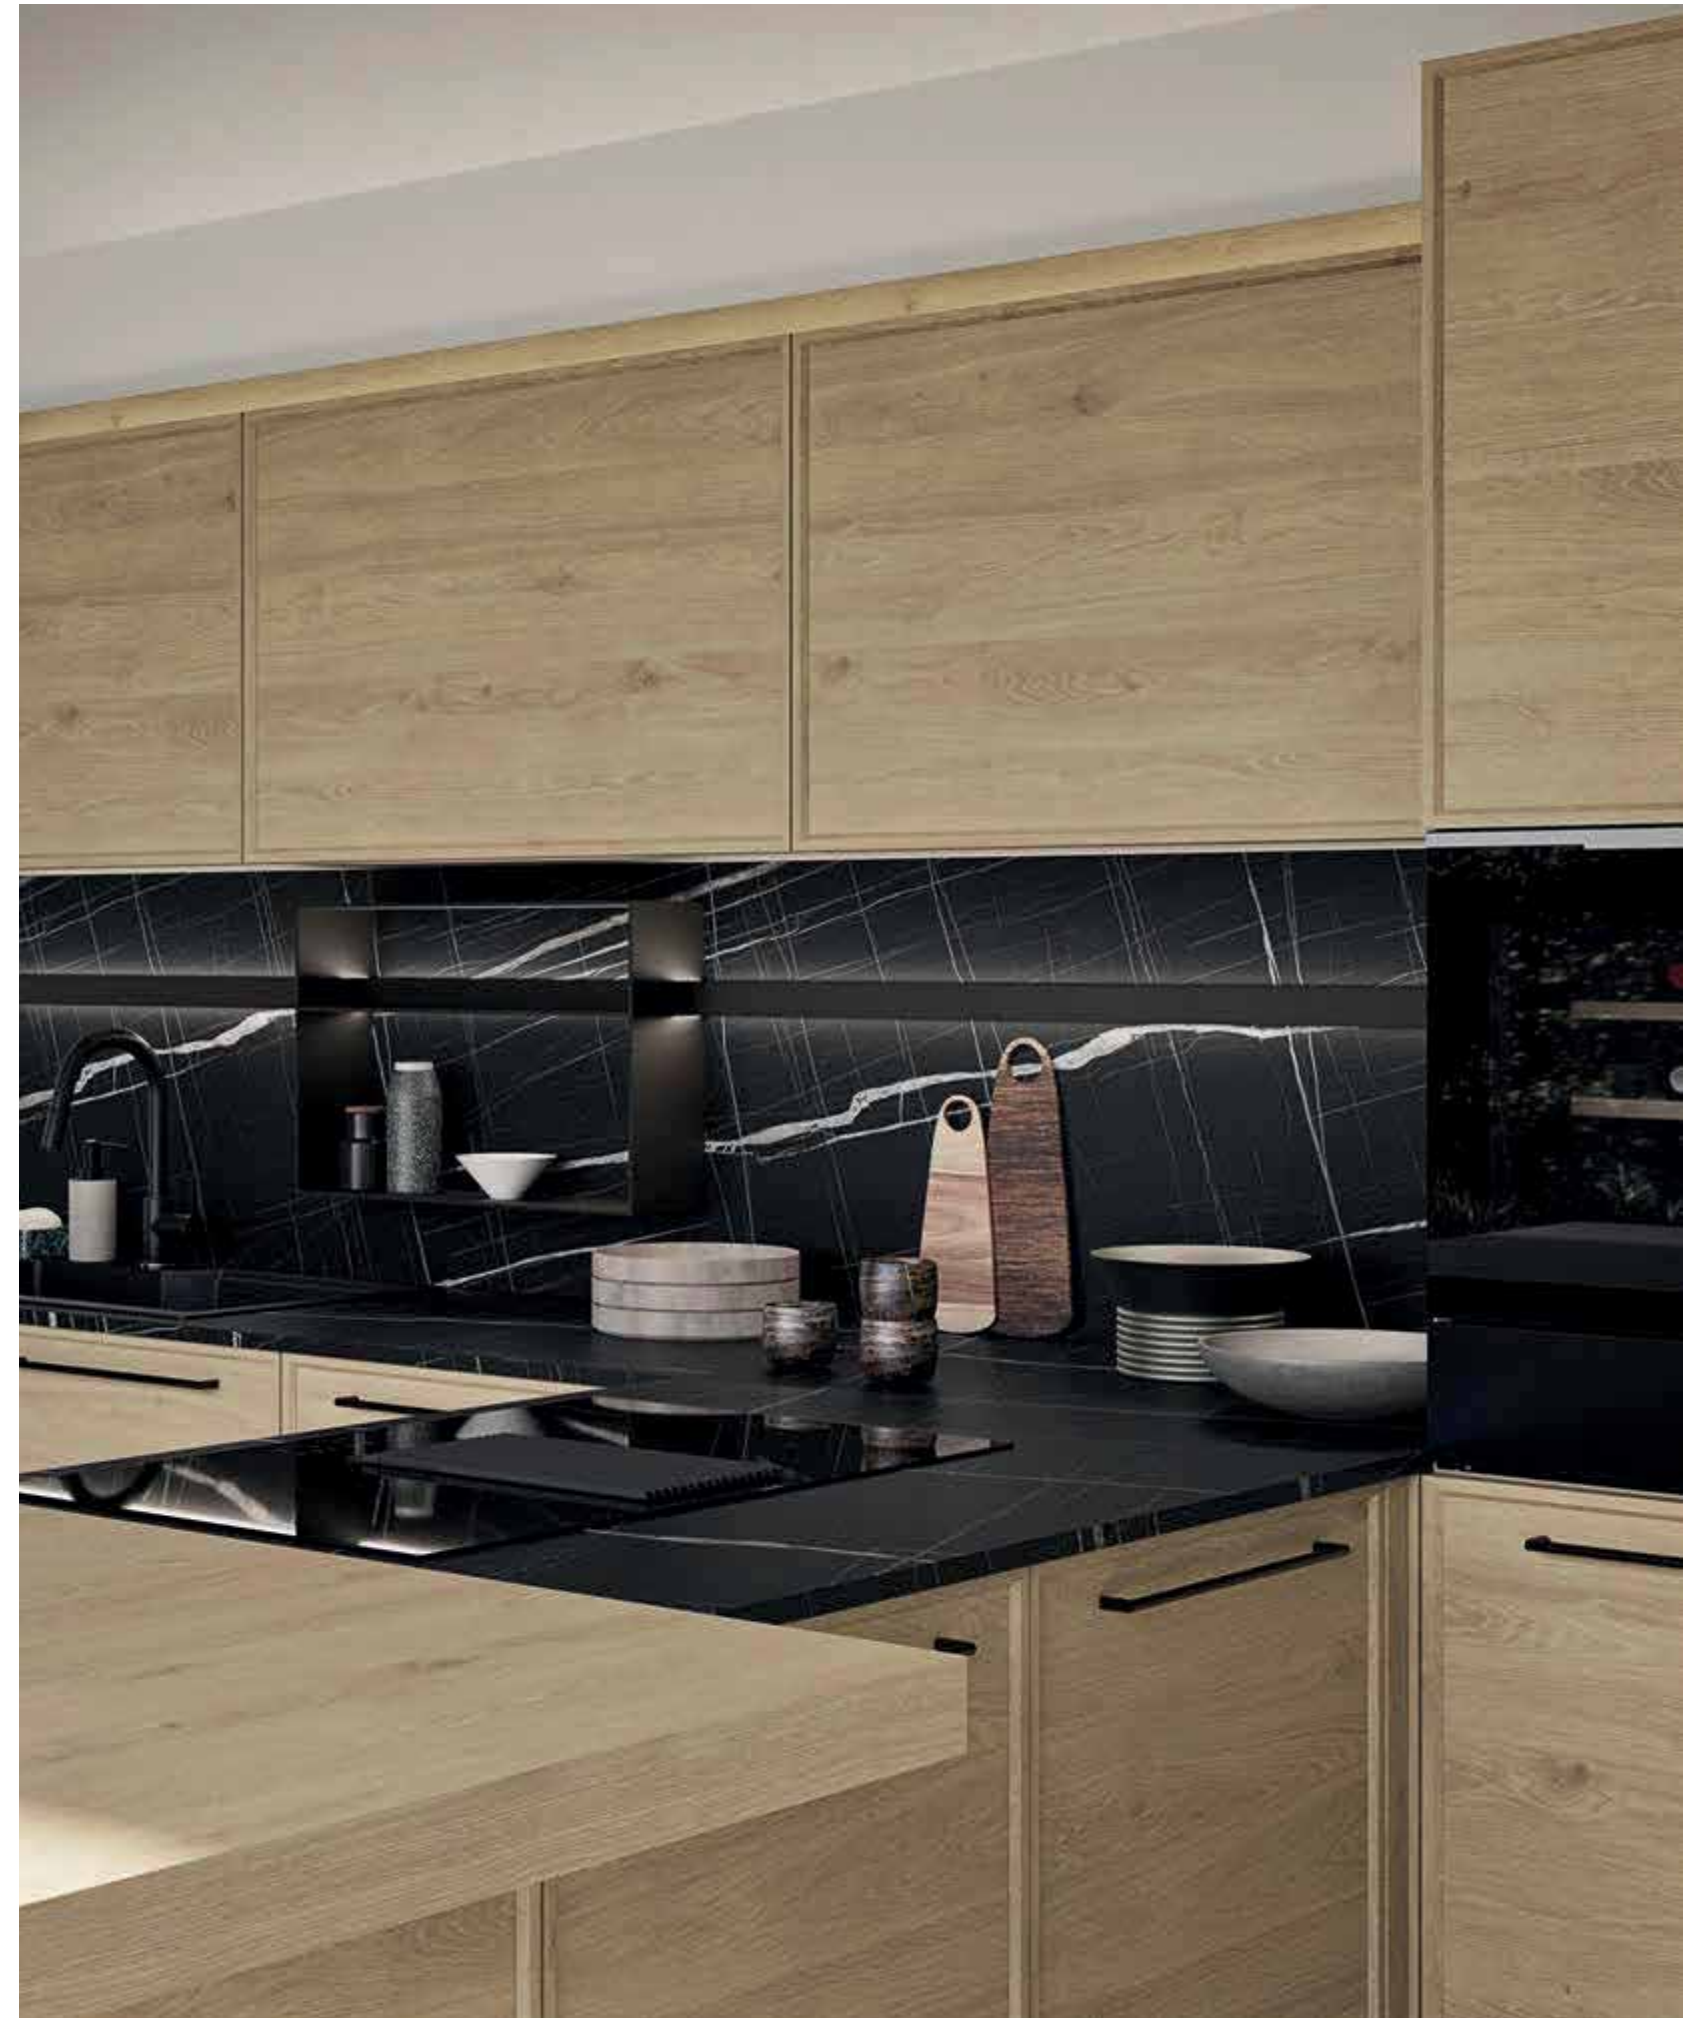

IT

Colonne/Basi/Pensili Telaio Rovere Nodato Impiallacciato Naturale e Effetto Marmo Ercole Nero

Top Laminato HPL Ercole Nero con bordo Unicolor

Piano snack Impiallacciato Rovere Nodato Naturale

Schienale Ercole Nero

Pensili a giorno "Living" Impiallacciato Rovere Nodato Naturale

EN

Tall units/Base units/Wall units Naturale Frame Knotted Oak Veneer and Ercole Nero Marble Effect

Worktop Ercole Nero HPL laminate with Unicolor edge

Breakfast bar top Naturale Knotted Oak Veneer

Splashback Ercole Nero

"Living" open wall units Naturale Knotted Oak Veneer

FR

Colonnes/Meubles bas/Meubles hauts Cadre Placage Chêne Noué Naturelle et Effet Marbre Ercole Nero

Plan de travail stratifié HPL Ercole Nero avec chant Unicolor

Plan snack plaqué Rovere Naturale

Crédence Ercole Nero

Meubles hauts ouverts "Living" Placage Chêne Noué Naturelle