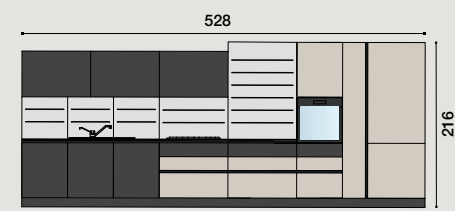

IT

Basi/Pensili Fenix Nero Ingo e Effetto Metallo Steel
Colonne Effetto Metallo Steel
Top Fenix Nero Ingo
Boiserie "Moving Wall" Silver Dark

EN

Base units/Wall units Nero Ingo Fenix and Steel Metal Effect
Tall units Steel Metal Effect
Worktop Nero Ingo Fenix
"Moving Wall" boiserie Silver Dark

FR

Meubles bas/Meubles hauts Fenix Nero Ingo et Effet Métal Steel
Colonnes Effet Métal Steel
Plan de travail Fenix Nero Ingo
Boiserie "Moving Wall" Silver Dark

Basi / Pensili / Colonne