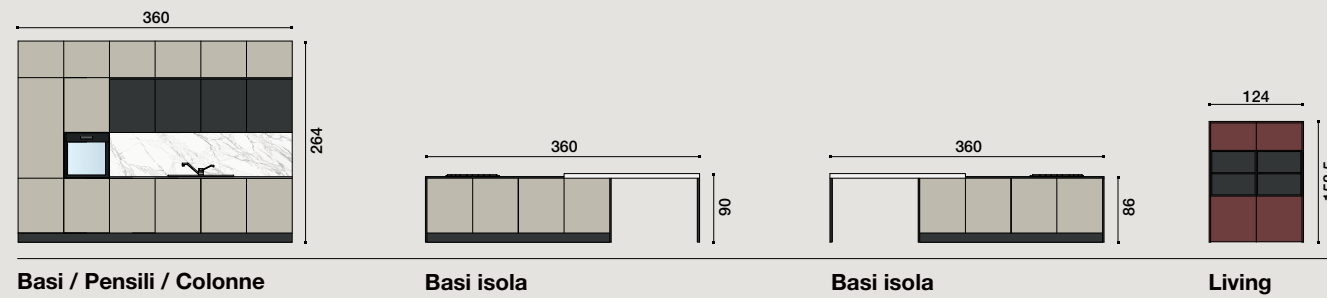

IT

Colonne/Basi Effetto Graffiato Cream
Pensili Fenix Nero Ingo
Top Ceramica Statuario
Top Isola Fenix Nero Ingo
Piano Snack Ceramica Statuario
“Living” Fenix Rosso Askja

EN

Tall units/Base units Effetto Graffiato Cream
Wall units Nero Ingo Fenix
Worktop Statuario Ceramica
Island Worktop Nero Ingo Fenix
Breakfast bar top Statuario Ceramica
“Living” Rosso Askja Fenix

FR

Colonnes/Meubles bas Effetto Graffiato Cream
Meubles hauts Fenix Nero Ingo
Plan de travail Ceramica Statuario
Plan de travail îlot Fenix Nero Ingo
Plan snack Ceramica Statuario
“Living” Fenix Rosso Askja