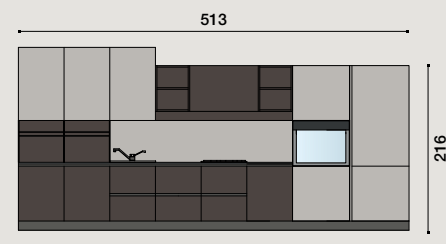

02

IT

Basi Effetto Metallo Iron
Colonne/Pensili Effetto Graffiato Grey
Top Fenix Grigio Efeso
Pensili a giorno "Living" Effetto Metallo Iron

EN

Base units Iron Metal Effect
Tall units/Wall units Effetto Graffiato Grey
Worktop Grigio Efeso Fenix
"Living" open wall units Iron Metal Effect

FR

Meubles bas Effet Métal Iron
Colonne/Meubles hauts Effetto Graffiato Grey
Plan de travail Fenix Grigio Efeso
Meubles hauts ouverts "Living" Effet Métal Iron

Basi / Pensili / Colonne