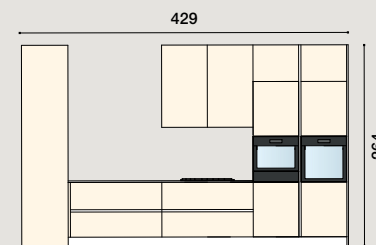

Basi / Pensili / Colonne