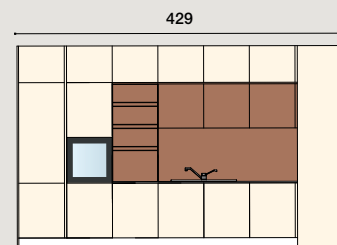

IT

Colonne/Basi Effetto Metallo Pearl
Pensili Effetto Legno Noce Nordico
Top HPL Stratificato Bianco Pietra 0410
Elementi "Modular" Effetto Legno Noce Nordico

EN

Tall Units/Base units Pearl Metal Effect
Wall units Noce Nordico Wood Effect
Worktop Bianco Pietra 0410 Compact Grade HPL laminate
"Modular" open elements Noce Nordico Wood Effect

FR

Colonnes/Meubles bas Effet Métal Pearl
Meubles hauts Effet Bois Noce Nordico
Plan de travail Stratifié HPL Compact Bianco Pietra 0410
Éléments ouverts "Modular" Effet Bois Noce Nordico

Basi / Pensili / Colonne