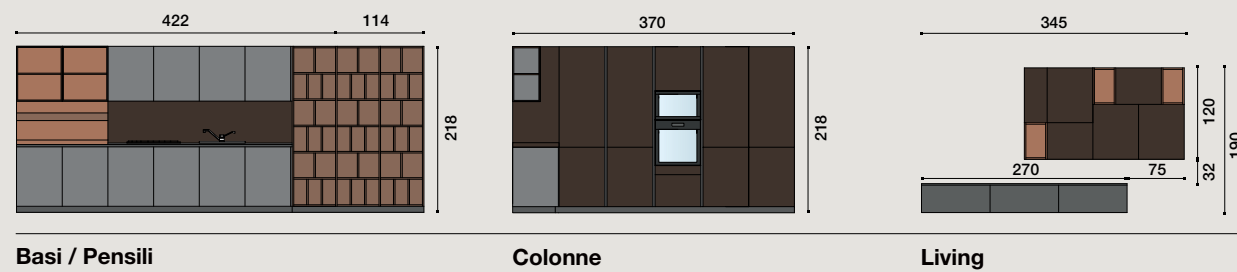

IT

Basi/Pensili Fenix Grigio Efeso
Colonne Effetto Metallo Iron
Top Fenix Grigio Efeso
Colonne a giorno Effetto Legno Noce Nordico
Elementi a giorno "Tubolari" Effetto Legno Noce Nordico

EN

Base units/Wall units Fenix Grigio Efeso
Tall units Iron Metal Effect
Worktop Grigio Efeso Fenix
Open shelving tall units Noce Nordico Wood Effect
"Tubolari" open wall units Noce Nordico Wood Effect

FR

Meubles bas/Meubles hauts Fenix Grigio Efeso
Colonnes Effet Métal Iron
Plan de travail Fenix Grigio Efeso
Colonnes étagères ouvertes Effet Bois Noce Nordico
Elements hauts ouverts "Tubolari" Effet Bois Noce Nordico

Basi / Pensili

Colonne

Living