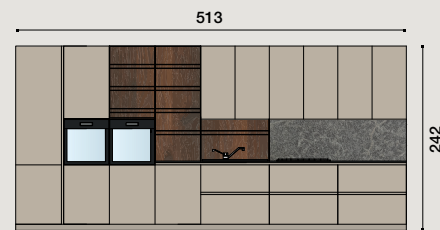

IT

Colonne/Basi/Pensili Laccato Opaco Grigio Seta
Top HPL Stratificato Pulpis Dark 3446
Elementi "Modular" Effetto Legno Cuoio

EN

Tall units/Base units/Wall units Grigio Seta
Matt lacquered
Worktop Pulpis Dark 3446 Compact Grade
HPL laminate
"Modular" open elements Cuoio Wood
Effect

FR

Colonnes/Meubles bas/Meubles hauts
Laqué Mat Grigio Seta
Plan de travail Stratifié HPL Compact Pulpis
Dark 3446
Éléments ouverts "Modular" Effet Bois
Cuoio

Basi / Pensili / Colonne