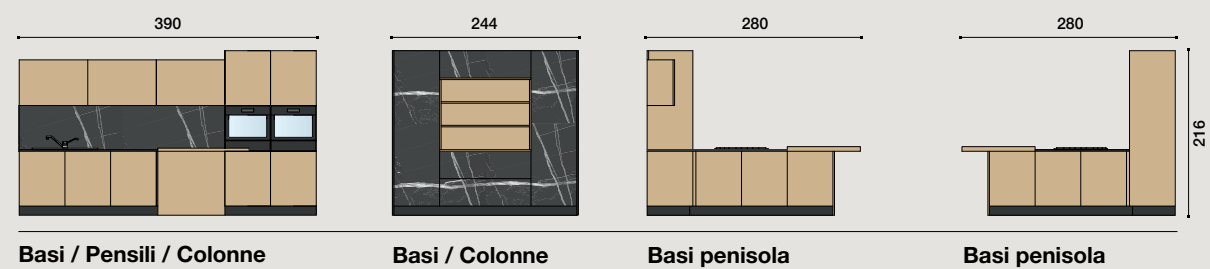

IT

Colonne/Basi/Pensili Telaio Rovere Nodato Impiallacciato Naturale e Effetto Marmo Ercole Nero

Top Laminato HPL Ercole Nero con bordo Unicolor

Piano snack Impiallacciato Rovere Nodato Naturale

Schienale Ercole Nero

Pensili a giorno "Living" Impiallacciato Rovere Nodato Naturale

EN

Tall units/Base units/Wall units Naturale Frame Knotted Oak Veneer and Ercole Nero Marble Effect

Worktop Ercole Nero HPL laminate with Unicolor edge

Breakfast bar top Naturale Knotted Oak Veneer

Splashback Ercole Nero

"Living" open wall units Naturale Knotted Oak Veneer

FR

Colonnes/Meubles bas/Meubles hauts Cadre Placage Chêne Noué Naturelle et Effet Marbre Ercole Nero

Plan de travail stratifié HPL Ercole Nero avec chant Unicolor

Plan snack plaqué Rovere Naturale

Crédence Ercole Nero

Meubles hauts ouverts "Living" Placage Chêne Noué Naturelle