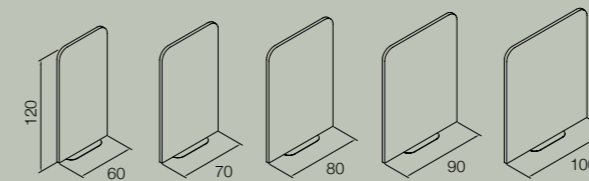

Le paretine Ortho con il loro design lineare ed avvolgente allo stesso tempo, sono elementi verticali di separazione facili da abbinare. Nella versione puntaspilli rivestita in tessuto, assumono anche una funzione di fonoassorbenza.

Ortho wall panels with their linear and enveloping design at the same time, are vertical separating elements easy to match. In the fabric pinnable version, they also take on a sound-absorbing function.

Les panneaux muraux Ortho, avec leur conception à la fois linéaire et enveloppante, sont des éléments de séparation verticaux faciles à assortir. Dans la version à épingle recouvertes de tissu, elles assument également une fonction d'insonorisation.

Los paneles Ortho, con su diseño lineal y envolvente al mismo tiempo, son elementos verticales de separación fáciles de combinar. En la versión de alfilerero revestido en tela, asumen también una función de insonorización.