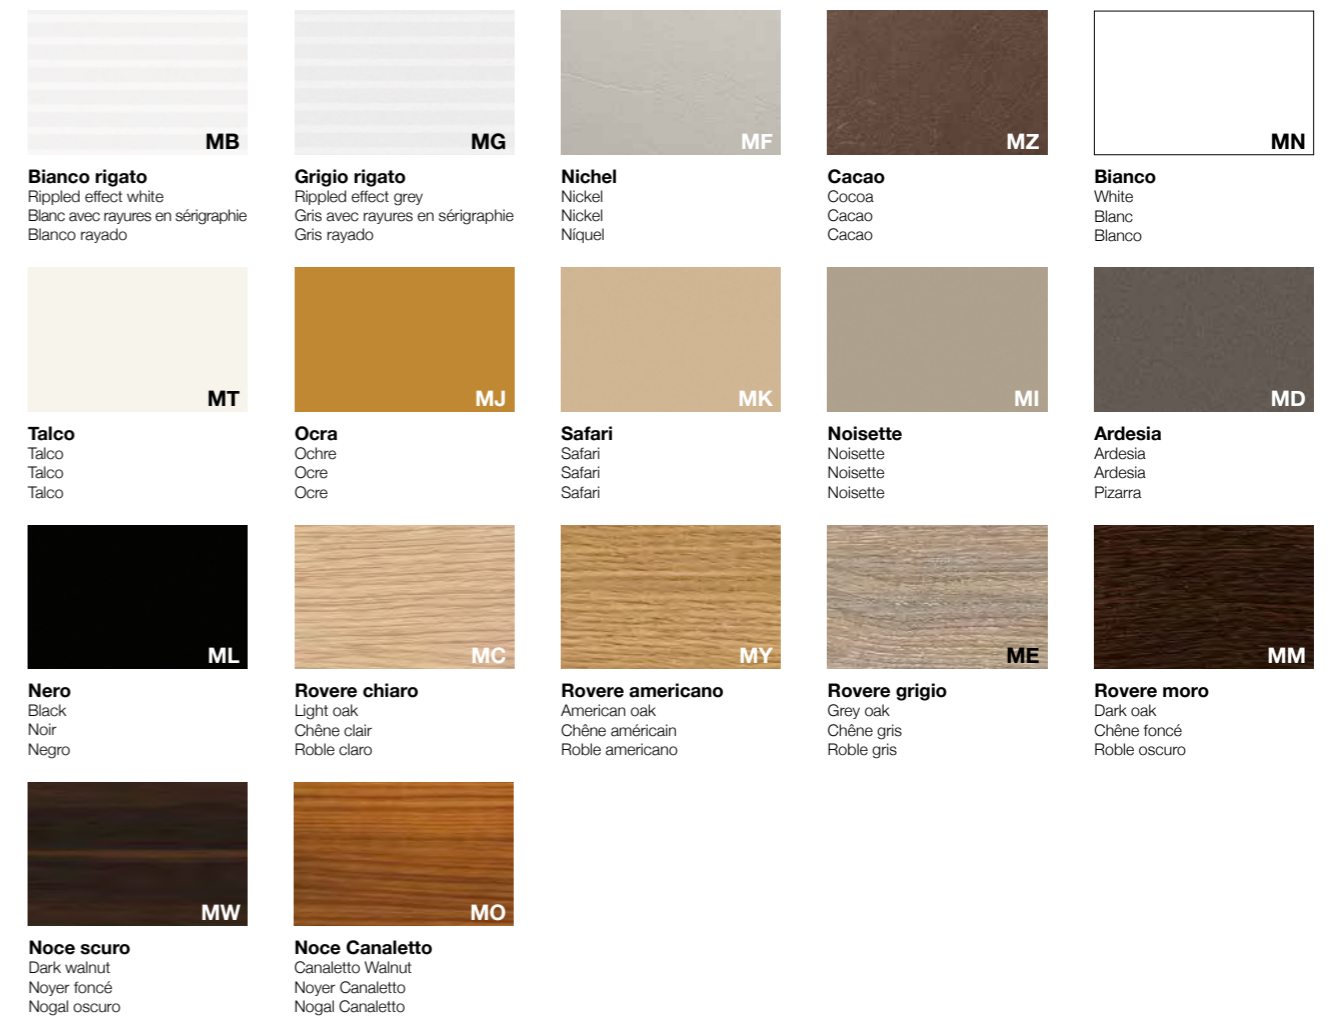

Melaminico

Italian melamine | Mélaminé | Melaminico

OSB

OSB | OSB | OSB

OSB
OSB
OSB
OSB