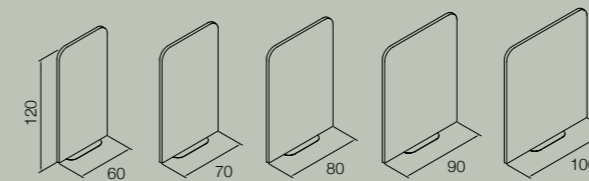

Le paretine Ortho con il loro design lineare ed avvolgente allo stesso tempo, sono elementi verticali di separazione facili da abbinare. Nella versione puntaspilli rivestita in tessuto, assumono anche una funzione di fonoassorbenza.

Ortho wall panels with their linear and enveloping design at the same time, are vertical separating elements easy to match. In the fabric pinnable version, they also take on a sound-absorbing function.

Les panneaux muraux Ortho, avec leur conception à la fois linéaire et enveloppante, sont des éléments de séparation verticaux faciles à assortir. Dans la version à épingles recouvertes de tissu, elles assument également une fonction d'insonorisation.

Los paneles Ortho, con su diseño lineal y envolvente al mismo tiempo, son elementos verticales de separación fáciles de combinar. En la versión de alfilerero revestido en tela, asumen también una función de insonorización.