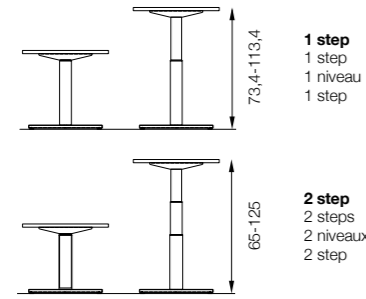

Il sistema di scrivanie Crono è stato studiato e progettato per rispondere alla necessità di creare postazioni di lavoro ergonomiche, capaci di maggiore attenzione alla salute e al benessere dell'utilizzatore. L'elevazione può essere a 1 o 2 step ed è regolata da una pulsantiera che viene fissata sotto il piano.

Crono desking system has been designed to respond to the demand of ergonomic workstations oriented to the health and well-being of the user. The elevation can be 1 or 2 steps and is controlled by a handswitch positioned underneath the top.

Le système de bureaux Crono a été étudié et conçu pour répondre à la nécessité de créer des postes de travail ergonomiques et de prêter plus d'attention à la santé et au bien-être de l'utilisateur. L'élévation peut être de 1 ou 2 niveaux et est contrôlée par un tableau fixé sous le plan de travail.

El sistema de escritorios Crono ha sido diseñado para responder a la demanda de estaciones de trabajo ergonómicas orientadas a la salud y el bienestar del usuario. La elevación puede ser de 1 o 2 step y está controlada por un interruptor de mano ubicado debajo del sobre.